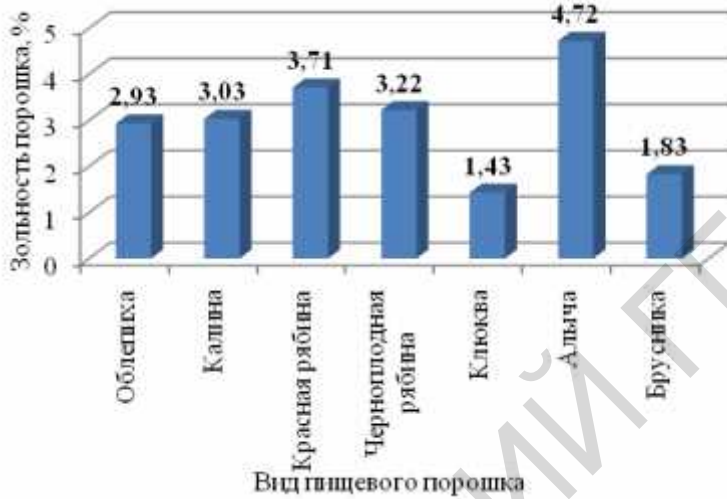

664.69 (072)

-

« »

РЕПОЗИТОРИЙ ГГАУ

50-60 0

24,7

(0,75%)

(0,55%).